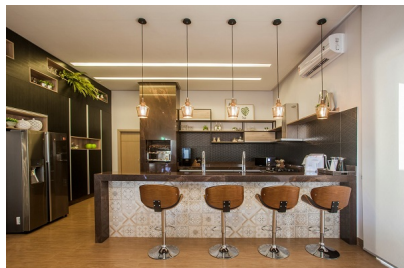

### Área Gourmet

Linda e bem equipada, essa área gourmet dos sonhos é projeto da arquiteta Micheli Schmitt. Combinando os revestimentos Matelasse Black e Kit Cimento Hidráulico da Biancogres, Micheli criou um ambiente moderno, convidativo e cheio de estilo.