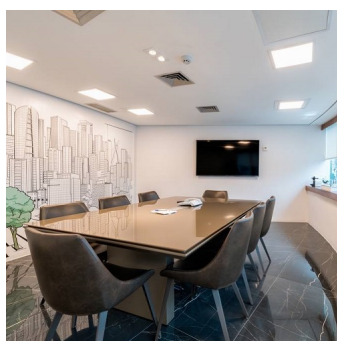

Sala de Reuniões

A escolha da arquiteta Regina Claudia para o piso dessa sala de reuniões foi o Nero Venato, da Portobello. Luxuoso, o porcelanato escuro em combinação com a decoração em tons terrosos, traz toda a sobriedade e classe esperada para esse tipo de ambiente.